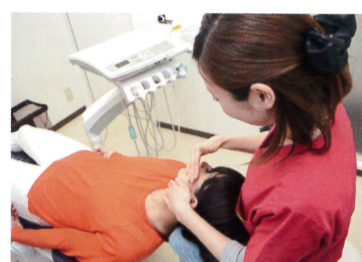

益やシンプルな器もいい。都電の庚申塚駅と大塚駅北口を結ぶ折戸通りに佇む店は、小上がり8席、テーブル席20席。足を延ばしても行きたくなるのも、なるほどなところ。

虫歯治療から矯正、インプラントまで、幅広い歯科治療を行っている同院。5月から新しい施術「さとう式リンパケア」が始まった。これは、あごの関節運動を利用して口腔から身体全体をゆるめ、リンパを流れやすくする健康法。あごが鳴る、口が大きく開かない、肩こりや食いしばりでお悩みの方に効果的だ。